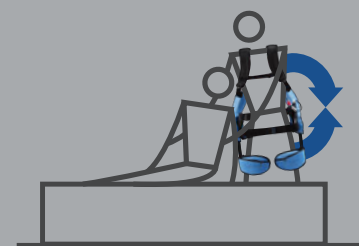

Every

可穿戴式外骨骼裝

讓生活更輕鬆

MUSCLE SUIT Every

讓生活更輕鬆。

從減輕工作中的腰部負擔，
至支持日常生活中的一些體力勞動。
輕巧、簡單、功能強勁。
MUSCLE SUIT Every是為了實現
男女老少、所有人的健康生活
而誕生的輔助裝。

特點

powerful

simple

簡單

穿戴只需10秒鐘
操作也不需要專業技能

good value

價格實惠

實現一般家庭也可購買的價格

water & dust proof

防水
防塵

在戶外或觸碰到水的作業
也沒有問題

可以在家裡、工作上及各種情況下使用

護理支援

農作業務

鏟雪等勞動密集型工作

保持不適的姿勢時

搬運重物時

型式	柔軟合身 / 緊身合身
尺寸：建議適用身高	S-M 尺寸：150cm ~ 165cm M-L 尺寸：160cm ~ 185cm
產品重量	3.8kg ※不含外套
驅動源	壓縮空氣
執行器	McKibben 型人工肌肉
壓縮空氣供應方法	手動氣泵
輔助力	25.5kgf (100Nm)
使用環境溫度	-30°C ~ 50°C
防塵·防水性能 (保護等級)	IP56
產品尺寸：高×寬×深	S-M 尺寸：805mm/465mm/170mm M-L 尺寸：840mm/465mm/170mm
製造商保證期間	6 個月 / 購買後 1 個月以內完成產品註冊，將延長至 1 年