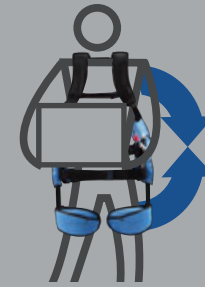

Every

可穿戴式外骨骼裝

讓生活更輕鬆

MUSCLE SUIT Every

讓生活更輕鬆。

從減輕工作中的腰部負擔，
至支持日常生活中的一些體力勞動。
輕巧、簡單、功能強勁。
MUSCLE SUIT Every是為了實現
男女老少、所有人的健康生活
而誕生的輔助裝。

特點

powerful

功能強勁

以最大輔助力25.5kgf
輔助操作

eco friendly

環保

不需要依賴電力！
利用氣壓驅動，使用時間不受限制

light weight

輕巧

產品重量3.8kg